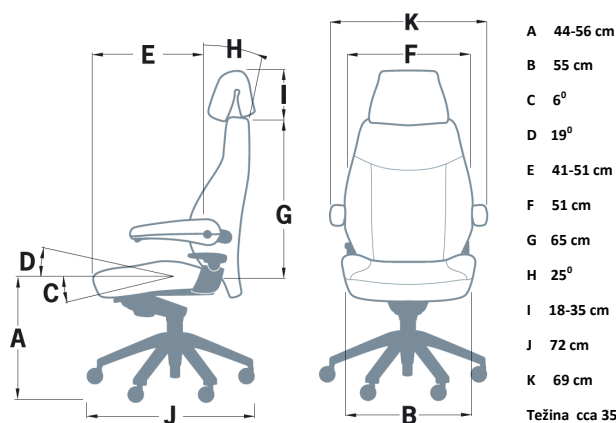

uredska stolica

Office X6

IMSTOR[®]
PROFESIONALNE STOLICE

Standardna izvedba

	Mehanizam activePlus
Mehanizam sjedala	Torzijska opruga za aktivno sjedenje, podesiva po visini, za opterećenja od 45 kg do 150 kg, statičko opterećenje do 200 kg, podesivi nagib od -6° do +19° u željenom položaju.
Naslon za leđa	Čelični okvir, nagib do 25°.
Sjedalo	Čelični okvir, plastično sjedalo.
Ojastučenje	Ojastučenje comfortPlus kombinira udobnost automobilskog sjedala s ergonomskim zahtjevima na radnom mjestu, ergonomski oblikovana pjena, s podstavom od 10 mm za udobnost, debljina jastuka sjedala 8 cm .
Podešavanje visine	Plinska opruga, namjestiva od 44 – 56 cm.
Postolje	Zvezdasto postolje od poliranog aluminija, promjera 72 cm, 6 krakova za bolju raspodjelu težine i stabil-
Kotačići	6 velikih kotačića, promjera 65 mm, kotačići za tvrde ili meke podove.
Jamstvo	10-godina punog jamstva (nije za 24-satnu upotrebu).
Certifikati	DIN EN 1335 1-2, Test GS (sigurnosni test), DIN 68877, Blauer Engel - ekološki prihvatljiv proizvod.