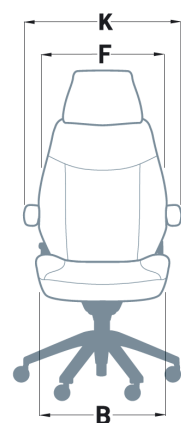

uredska stolica

Office X5

IMSTOR[®]
PROFESIONALNE STOLICE

A 44-56 cm
B 55 cm
C 6°
D 19°
E 41-51 cm
F 51 cm
G 65 cm
H 25°
I 18-35 cm
J 72 cm
K 69 cm
Težina cca 35 kg

Standardna izvedba

	Mehanizam activePlus
Mehanizam sjedala	Torzijska opruga za aktivno sjedenje, podesiva po visini, za opterećenja od 45 kg do 150 kg, statičko opterećenje do 200 kg, podesivi nagib od -6° do +19° u željenom položaju.
Naslon za leđa	Čelični okvir, nagib do 25°.
Sjedalo	Čelični okvir, plastično sjedalo.
Ojastučenje	Ojastučenje comfortPlus kombinira udobnost automobilskog sjedala s ergonomskim zahtjevima na radnom mjestu, ergonomski oblikovana pjena, sa podstavom od 10 mm za udobnost, debljina jastuka sjedala 8 cm .
Podešavanje visine	Plinska opruga, namjestiva od 44 – 56 cm.
Postolje	Zvezdasto postolje od poliranog aluminijskog, promjera 72 cm, 6 krakova za bolju raspodjelu težine i stabilnost.
Kotačići	6 velikih kotačića, promjera 65 mm, kotačići za tvrde ili meke podove.
Jamstvo	10-godina punog jamstva (nije za 24-satnu upotrebu).
Certifikati	DIN EN 1335 1-2, Test GS (sigurnosni test), DIN 68877, Blauer Engel - ekološki prihvatljiv proizvod.