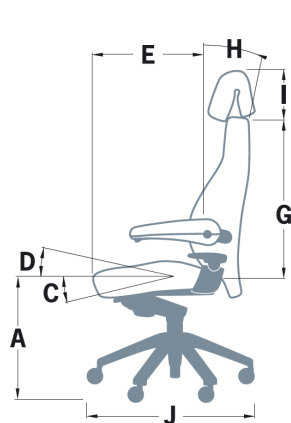

uredska stolica

Office X5

IMSTOR[®]
PROFESIONALNE STOLICE

A 44-56 cm
B 55 cm
C 6°
D 19°
E 41-51 cm
F 51 cm
G 65 cm
H 25°
I 18-35 cm
J 72 cm
K 69 cm
Težina cca 35 kg

Standardna izvedba

	Mehanizam activePlus
Mehanizam sjedala	Torzijska opruga za aktivno sjedenje, podesiva po visini, za opterećenja od 45 kg do 150 kg, statičko opterećenje do 200 kg, podesivi nagib od -6° do +19° u željenom položaju.
Naslon za leđa	Čelični okvir, nagib do 25°.
Sjedalo	Čelični okvir, plastično sjedalo.
Ojastučenje	Ojastučenje comfortPlus kombinira udobnost automobilskog sjedala s ergonomskim zahtjevima na radnom mjestu, ergonomski oblikovana pjena, sa podstavom od 10 mm za udobnost, debljina jastuka sjedala 8 cm .
Podešavanje visine	Plinska opruga, namjestiva od 44 – 56 cm.
Postolje	Zvezdasto postolje od poliranog aluminijskog, promjera 72 cm, 6 krakova za bolju raspodjelu težine i stabilnost.
Kotačići	6 velikih kotačića, promjera 65 mm, kotačići za tvrde ili meke podove.
Jamstvo	10-godina punog jamstva (nije za 24-satnu upotrebu).
Certifikati	DIN EN 1335 1-2, Test GS (sigurnosni test), DIN 68877, Blauer Engel - ekološki prihvatljiv proizvod.