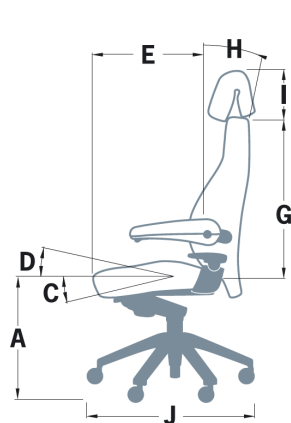

stolice za 24-satnu upotrebu
Svenstol® S5
 Counter

IMSTOR®
 PROFESIONALNE STOLICE

A	44-56 cm
B	55 cm
C	6°
D	19°
E	41-51 cm
F	51 cm
G	65 cm
H	25°
I	18-35 cm
J	72 cm
K	69 cm
Težina cca 35 kg	

Standardna izvedba

	Mehanizam activePlus
Mehanizam sjedala	Torzijska opruga za aktivno sjedenje, podesiva po visini, za opterećenja od 45 kg do 150 kg, statičko opterećenje do 200 kg, podesivi nagib od -6° do +19° u željenom položaju.
Naslon za leđa	Čelični okvir, nagib do 25°.
Sjedalo	Čelični okvir, plastično sjedalo.
Ojastučenje	Ojastučenje comfortPlus kombinira udobnost automobilskog sjedala s ergonomskim zahtjevima na radnom mjestu, ergonomski oblikovana pjena, s podstavom od 10 mm za udobnost, debljina jastuka sjedala 8 cm .
Podešavanje visine	Plinska opruga, namjestiva od 44 – 56 cm.
Postolje	Zvezdasto postolje od poliranog aluminija, promjera 72 cm, 6 krakova za bolju raspodjelu težine i stabil-
Kotačići	6 velikih kotačića, promjera 65 mm, kotačići za tvrde ili meke podove.
Jamstvo	5-godina punog jamstva za 24-satnu upotrebu.
Certifikati	BS 5459-2:2000, DIN EN 1335 1-2, ESD certifikat u skladu s DIN 61340-5-1, Test GS (sigurnosni test), DIN68877, Blauer Engel - ekološki prihvatljiv proizvod.