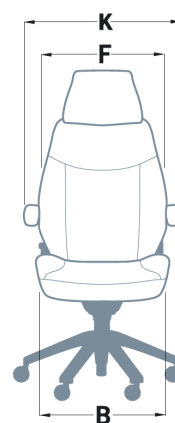

stolice za 24-satnu upotrebu
Svenstol® S5
 Counter

IMSTOR®
 PROFESIONALNE STOLICE

A	44-56 cm
B	55 cm
C	6°
D	19°
E	41-51 cm
F	51 cm
G	65 cm
H	25°
I	18-35 cm
J	72 cm
K	69 cm
Težina cca 35 kg	

Standardna izvedba